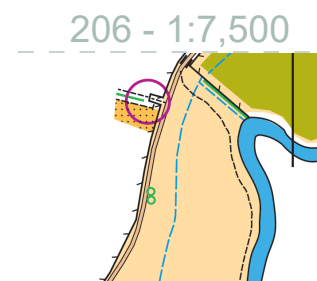

# CUOC LongO

16 JAN 2015

CUOC LongO			
Short	17.7 km		
1 201	■		○
2 202	↑	↗	↘
3 203	×		
4 204	○		┌
5 205	↗		┌
6 206	↗		┌
7 214	↗		┌
8 215	↑		
9 216	↗		┌
10 50	↗		┌
11 207	↗		┌
12 208			
13 209	↑	↑	
14 210	↓	↑	○
15 211	↙	↗	┌
16 212	↑		┌
17 213	↗		┌
18 217	↓	↑	
19 218	↗		↘
	240 m		

Short	21 km	S, 1-19, F
S Short	12 km	S, 1-9, F
Q Short	9 km	S, 11-19, F
V Short	7 km	S, 1-3, 9, 8, 18, 19, F
U Short	6 km	S, 1, 9, 8, 18, 19, F