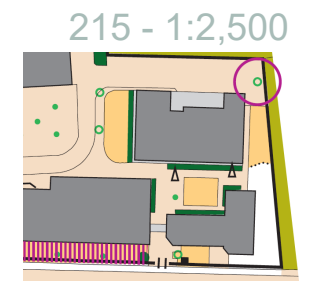

# CUOC LongO

16 JAN 2015

CUOC LongO			
Short	17.7 km		
1 201	■		○
2 202	↑	↗	↘
3 203	×		
4 204	○		┌
5 205	↗		┌
6 206	↗		┌
7 214	↗		┌
8 215	↑		
9 216	↗		┌
10 50	↗		┌
11 207	↗		┌
12 208			
13 209	↑	↑	
14 210	↓	↑	○
15 211	↙	↗	┌
16 212	↑		┌
17 213	↗		┌
18 217	↓	↑	
19 218	↗		↘
	240 m		

Short	21 km	S, 1-19, F
S Short	12 km	S, 1-9, F
Q Short	9 km	S, 11-19, F
V Short	7 km	S, 1-3, 9, 8, 18, 19, F
U Short	6 km	S, 1, 9, 8, 18, 19, F