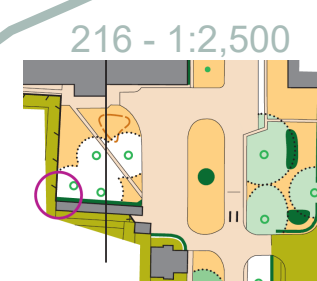

# CUOC LongO

16 JAN 2015

CUOC LongO			
Short	17.7 km		
1 201	■		○
2 202	↑	↗	↘
3 203	×		
4 204	○		┌
5 205	↗		┌
6 206	↗		┌
7 214	↗		┌
8 215	↑		
9 216	↗		┌
10 50	↗		┌
11 207	↗		┌
12 208			
13 209	↑	↑	
14 210	↓	↑	○
15 211	↙	↗	┌
16 212	↑		┌
17 213	↗		┌
18 217	↓	↑	
19 218	↗		↘
	240 m		

Short	21 km	S, 1-19, F
S Short	12 km	S, 1-9, F
Q Short	9 km	S, 11-19, F
V Short	7 km	S, 1-3, 9, 8, 18, 19, F
U Short	6 km	S, 1, 9, 8, 18, 19, F