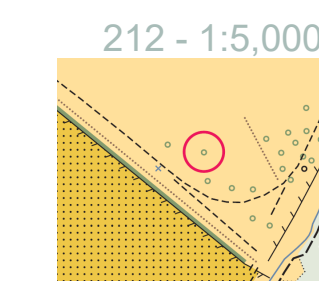

# CUOC LongO

16 JAN 2015

CUOC LongO			
Short	17.7 km		
1 201	■		○
2 202	↑	↗	↘
3 203	×		
4 204	○		┌
5 205	↗		┌
6 206	↗		┌
7 214	↗		┌
8 215	↑		
9 216	↗		┌
10 50	↗		┌
11 207	↗		┌
12 208			
13 209	↑	↑	
14 210	↓	↑	○
15 211	↙	↗	┌
16 212	↑		┌
17 213	↗		┌
18 217	↓	↑	
19 218	↗		↘
	240 m		

Short	21 km	S, 1-19, F
S Short	12 km	S, 1-9, F
Q Short	9 km	S, 11-19, F
V Short	7 km	S, 1-3, 9, 8, 18, 19, F
U Short	6 km	S, 1, 9, 8, 18, 19, F