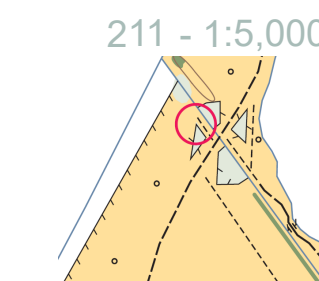

# CUOC LongO

16 JAN 2015

CUOC LongO			
Short	17.7 km		
1 201	■		○
2 202	↑	↗	↘
3 203	×		
4 204	○		┌
5 205	↗		┌
6 206	↗		┌
7 214	↗		┌
8 215	↑		
9 216	↗		┌
10 50	↗		┌
11 207	↗		┌
12 208			
13 209	↑	↑	
14 210	↓	↑	○
15 211	↙	↗	┌
16 212	↑		┌
17 213	↗		┌
18 217	↓	↑	
19 218	↗		↘
	240 m		

Short	21 km	S, 1-19, F
S Short	12 km	S, 1-9, F
Q Short	9 km	S, 11-19, F
V Short	7 km	S, 1-3, 9, 8, 18, 19, F
U Short	6 km	S, 1, 9, 8, 18, 19, F