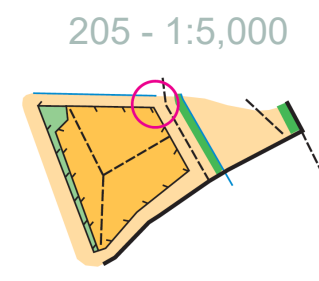

# CUOC LongO

16 JAN 2015

CUOC LongO			
Short	17.7 km		
1 201	■		○
2 202	↑	↗	↘
3 203	×		
4 204	○		┌
5 205	↗		┌
6 206	↗		┌
7 214	↗		┌
8 215	↑		
9 216	↗		┌
10 50	↗		┌
11 207	↗		┌
12 208			
13 209	↑	↑	
14 210	↓	↑	○
15 211	↙	↗	┌
16 212	↑		┌
17 213	↗		┌
18 217	↓	↑	
19 218	↗		↘
	240 m		

Short	21 km	S, 1-19, F
S Short	12 km	S, 1-9, F
Q Short	9 km	S, 11-19, F
V Short	7 km	S, 1-3, 9, 8, 18, 19, F
U Short	6 km	S, 1, 9, 8, 18, 19, F