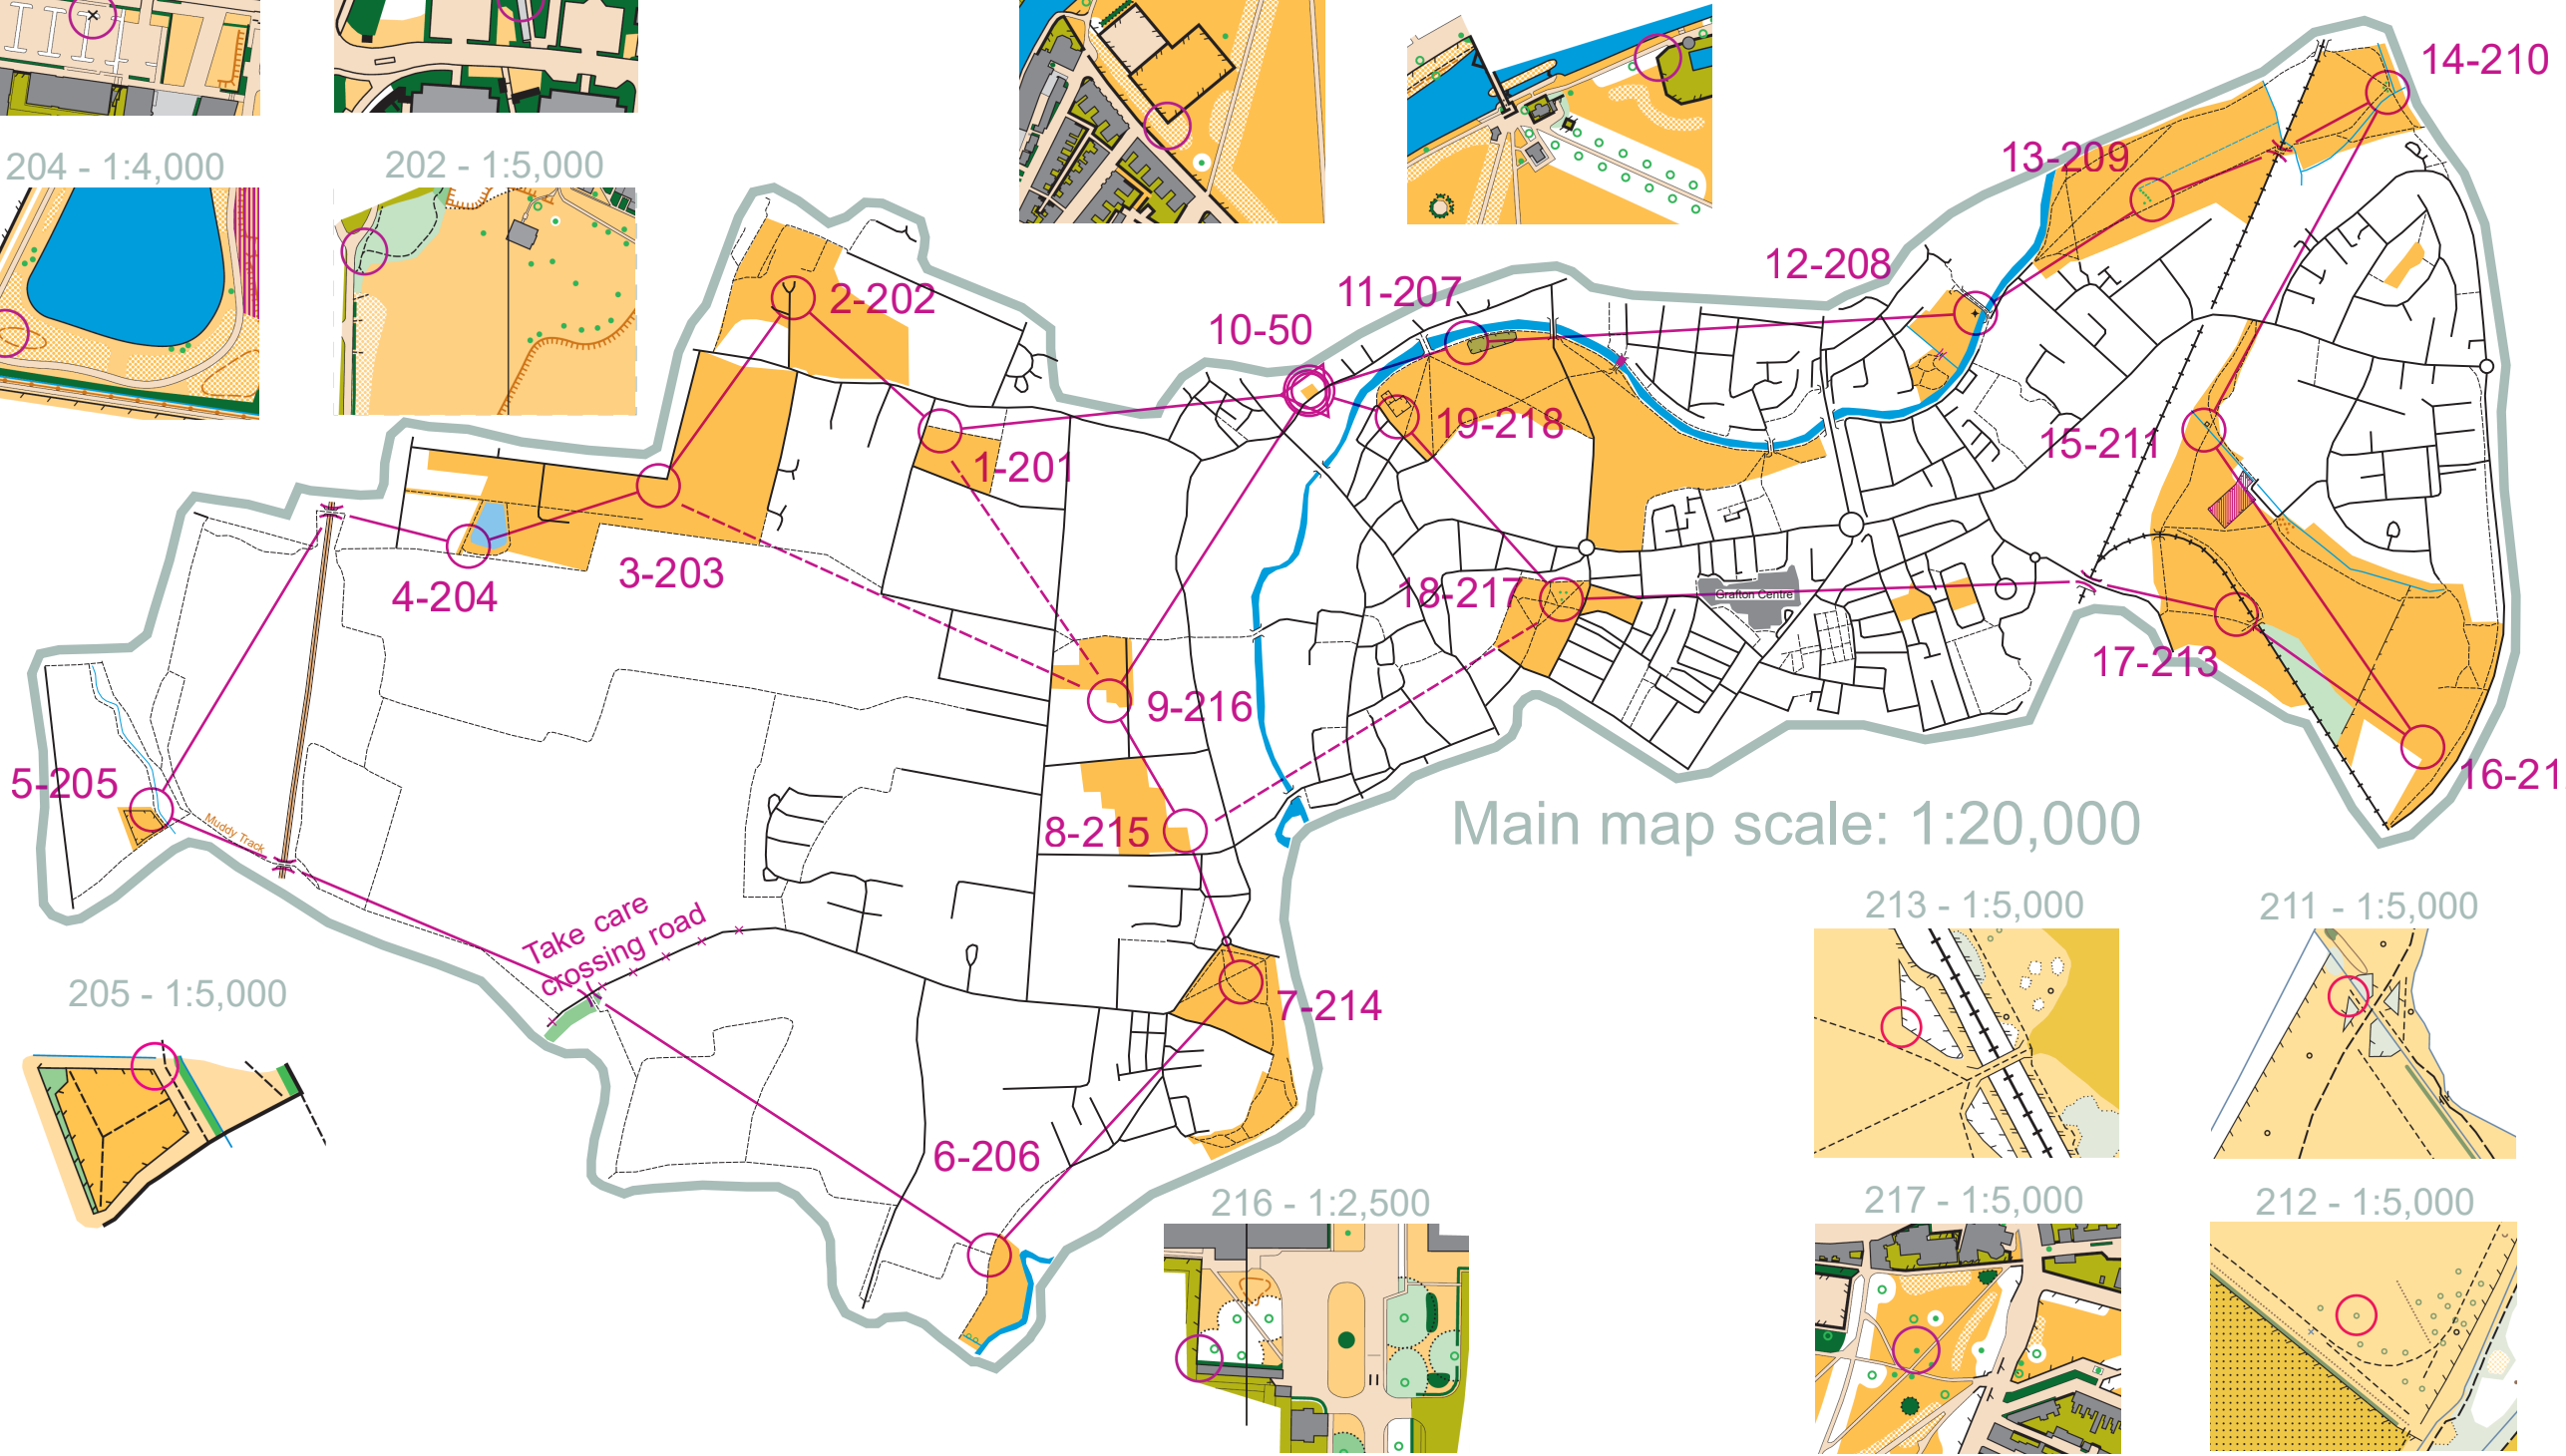

# CUOC LongO

16 JAN 2015

CUOC LongO			
Short	17.7 km		
1 201	■		○
2 202	↑	↗	↘
3 203	×		
4 204	○		┌
5 205	↗		┌
6 206	↗		┌
7 214	↗		┌
8 215	↑		
9 216	↗		┌
10 50	↗		┌
11 207	↗		┌
12 208			
13 209	↑	↑	
14 210	↓	↑	○
15 211	↙	↗	┌
16 212	↑		┌
17 213	↗		┌
18 217	↓	↑	
19 218	↗		↘
	240 m		

Short	21 km	S, 1-19, F
S Short	12 km	S, 1-9, F
Q Short	9 km	S, 11-19, F
V Short	7 km	S, 1-3, 9, 8, 18, 19, F
U Short	6 km	S, 1, 9, 8, 18, 19, F